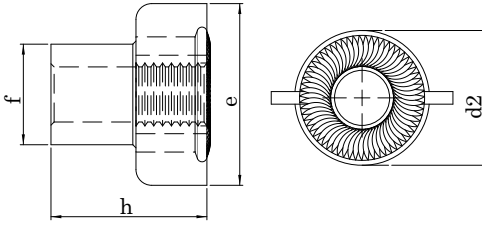

## PLASTİK KELEBEK SOMUN

WING NUT- PLASTIC COATED  
KUNSTSTOFF FLÜGELMUTTER

Teknik Bilgiler / Technical Informations			
Thread size / Anma çapı (d)		5/16	M 8
Height / Yükseklik	h	25,00	25,00
Inside hole dia / İç delik çapı	f	13,00	13,00
Wings width / Kanat genişliği	e	35,00	35,00
Base dia / Taban çapı	d <sub>2</sub>	24,00	24,00
Weight / Ağırlık	gr/p	7,48	7,54

## KAFES SOMUNU

CAGE NUT  
KÄFIGMUTTER

Teknik Bilgiler / Technical Informations				
Thread size / Anma çapı (d)		M4	M5	M6
	p1	0,70	0,80	1,00
	m	4,50	4,50	4,50
	s	11,00	11,00	11,00
A	max.	8,85	8,85	8,85
	min.	8,75	8,75	8,75
B	max.	12,95	12,95	12,95
	min.	12,85	12,85	12,85
D	max.	12,85	12,85	12,85
	min.	12,75	12,75	12,75
E	max.	6,22	6,22	6,22
	min.	6,18	6,18	6,18
F	max.	2,22	2,22	2,22
	min.	2,18	2,18	2,18
G	max.	7,01	7,01	7,01
	min.	6,99	6,99	6,99
I	max.	0,40	0,40	0,40
	Weight / Ağırlık	gr/p	4,62	4,44