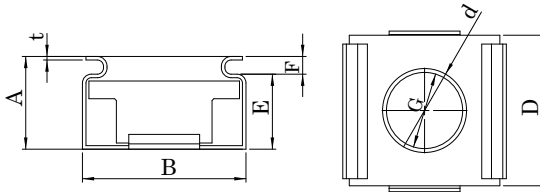

## PLASTİK KELEBEK SOMUN

WING NUT- PLASTIC COATED  
KUNSTSTOFF FLÜGELMUTTER

Teknik Bilgiler / Technical Informations			
Thread size / Anma çapı (d)		5/16	M 8
Height / Yükseklik	h	25,00	25,00
Inside hole dia / İç delik çapı	f	13,00	13,00
Wings width / Kanat genişliği	e	35,00	35,00
Base dia / Taban çapı	d <sub>2</sub>	24,00	24,00
Weight / Ağırlık	gr/p	7,48	7,54

## KAFES SOMUNU

CAGE NUT  
KÄFIGMUTTER

Teknik Bilgiler / Technical Informations				
Thread size / Anma çapı (d)		M4	M5	M6
	p1	0,70	0,80	1,00
	m	4,50	4,50	4,50
	s	11,00	11,00	11,00
A	max.	8,85	8,85	8,85
	min.	8,75	8,75	8,75
B	max.	12,95	12,95	12,95
	min.	12,85	12,85	12,85
D	max.	12,85	12,85	12,85
	min.	12,75	12,75	12,75
E	max.	6,22	6,22	6,22
	min.	6,18	6,18	6,18
F	max.	2,22	2,22	2,22
	min.	2,18	2,18	2,18
G	max.	7,01	7,01	7,01
	min.	6,99	6,99	6,99
I	max.	0,40	0,40	0,40
	Weight / Ağırlık	gr/p	4,62	4,44